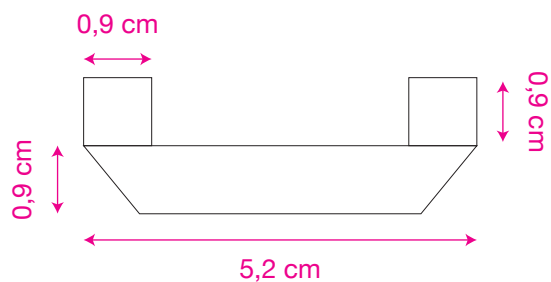

Cod. T2004 - Man Internal label Tshirt - SS22

Le misure sono del prodotto finito.
Finish measures for the label.

	C 0 M 0 Y 0 K 10
	C 0 M 100 Y 90 K 30
	C 100 M 0 Y 100 K 0
	White
	C 0 M 100 Y 100 K 0

----- piega / fold

----- cucitura / seam

Texture del ricamo
Embroidery texture

Posizionamento / Positioning

Man Internal label Tshirt - SIZE

S SIZE

M SIZE

L SIZE

XL SIZE

XXL SIZE

3XL SIZE