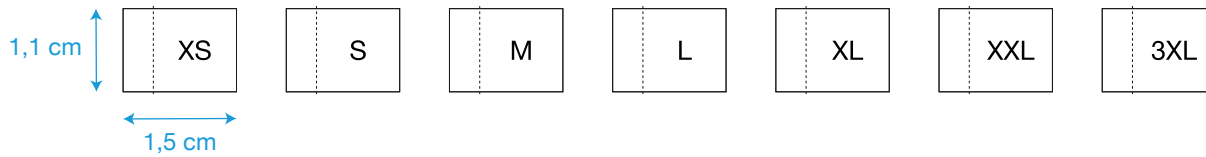

Le misure sono del prodotto finito.
Finish measures for the label.

FRONT

BACK

GROUND:
NERO
BLACK

EMBROIDERY COLOR:

C 21
M 100
Y 96
K 15

FRONT

BACK