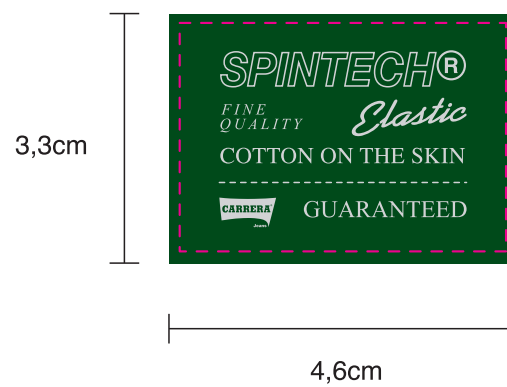

ETICHETTA INTERNA SPINTECH cod. 6770

---

----- cucitura

 c100 m0 y100 k70

 20% nero